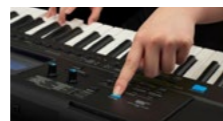

MOTION EFFEKTE

Mit der Motion Effekt-Funktion können Sie während des Spielens unmittelbar Effekte hinzufügen, den Sound mit einem Filter morphen, Tonerhöhungen erstellen, Tape- Stop-Effekte und -Slices, oder andere neue dynamische Soundeffekte erzeugen. All das, indem Sie einfach die Taste gedrückt halten!