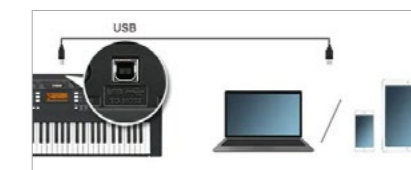

USB TO HOST UND 10 USER BÄNKE FÜR BEGLEIT-STYLES