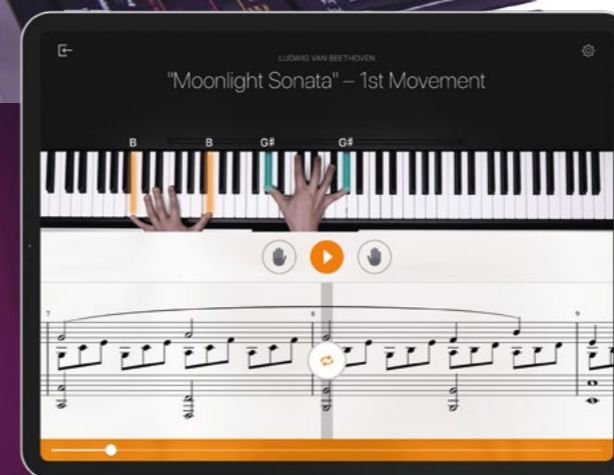

My Music Recorder*

My Music Recorder wurde für Eltern entwickelt, um die täglichen musikalischen Darbietungen ihrer Kinder aufzunehmen, zu archivieren und zu teilen.

Modelle	MusicSoft Manager*	Piano Diary*	My Music Recorder*	Rec'n'Share	Smart Pianist	Chord Tracker
PSR-EW425	✓			✓		☺
PSR-E473	✓			✓		☺
PSR-EW320	✓			✓		☺
PSR-E383	✓			✓		☺
PSR-A350	✓	✓ ¹	✓ ¹			☺
EZ-310	✓			✓		☺
NP-35				✓	✓ ¹	☺
NP-15				✓	✓ ¹	☺

¹Bluetooth®-Verbindung möglich bei Verwendung des optionalen Adapters UD-BT01.

Verfügbar bei:

Nur verfügbar bei:

Weitere anregende und funktionelle Yamaha-Anwendungen sind ebenfalls erhältlich. Weitere Informationen erhalten Sie unter: <https://de.yamaha.com/de/products/apps>

Einige Anwendungen sind nur in bestimmten Regionen verfügbar.

LERNEN SIE KEYBOARD SPIELEN MIT YAMAHA UND FLOWKEY

INNOVATIV.
INTUITIV.
INTERAKTIV.

3 MONATE GRATIS TESTEN

FLOWKEY-APP FÜR BESSERES LERNEN UND MEHR SPASS

flowkey ist eine der weltweit beliebtesten Apps zum Klavierspielen lernen. Sogar als Anfänger können Sie in kürzester Zeit lernen, eine Vielzahl von Songs auf Ihrem Keyboard zu spielen!

01. Erstellen Sie ein Konto auf de.yamaha.com und registrieren Sie Ihr neues Keyboard.
02. Scannen Sie den QR-Code um zur flowkey-Website zu gelangen.
03. Geben Sie den Code bei der Registrierung auf der flowkey-Website ein.