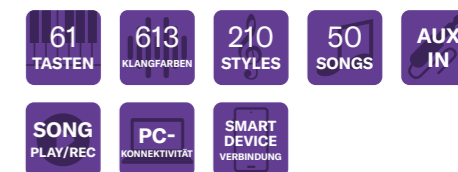

PSR-E283

- Keyboard mit 61 Tasten
- 410 hochwertige Klangfarben
- 32-stimmige Polyphonie
- 150 automatische Begleit-Styles
- Master-EQ/Ultra Wide Stereo
- 122 Songs, Liederbuch für Einsteiger (verfügbar über Web-Download)
- Lesson-Funktion (3 Stufen)
- Aufnahmefunktion
- Smart Chord Begleitung
- Quiz-Modus
- Duo-Modus
- Stereo-Lautsprecher (12cm x 2 / 2,5W x 2)
- AUX IN-Buchse für den Anschluss externer Audioquellen
- 2 kostenlose Online-Lektionen mit Yamaha Music School Lehrer

DAS IDEALE EINSTEIGER- KEYBOARD

Erleben Sie Begeisterung und Spielfreude! Yamahas Keyboard für Einsteiger motiviert und inspiriert Sie gleichzeitig – und bringt Ihr Spiel auf ein höheres Niveau. Das PSR-E283 bietet Ihnen 410 authentische Instrumentenklänge, unterhaltsame Soundeffekte und motivierende Lernfunktionen, einschließlich eines Quiz-Modus. Spielerisches Lernen und Spaß von Beginn an.

DIE NÄCHSTE GENERATION FÜR ORIENTALISCHE MUSIK

Spieler, die ein Instrument für authentische orientalische Musik suchen, werden die umfangreichen Möglichkeiten und den realistischen Klang des PSR-A350 zu schätzen wissen. Eine große Auswahl an hochwertigen musikalischen Inhalten, die von High-End-Keyboard-Modellen übernommen wurden, bieten einen authentischen Klang, egal welchen Musikstil Sie spielen. Verbesserte Funktionen und Anschlussmöglichkeiten steigern die Freude am Musizieren noch weiter.

PSR-A350

- Anschlagdynamische Tastatur mit 61 Tasten
- 613 hochwertige Klangfarben (inkl. 45 orientalische Klangfarben + 19 orientalische Drum Kits)
- 210 Begleit-Styles (inkl. 115 orientalische Styles)
- 152 Arpeggio-Typen (inkl. 5 orientalische)
- 50 Songs
- Scale Tune-Einstellung (mit 12 Notentasten und 4 Speicherbänken)
- Pitch-Bend-Rad
- AUX IN mit Melody Suppressor
- 2,5 W + 2,5 W Verstärker
- iOS-Apps verfügbar für Ihr iPhone/iPad/iPod touch*
(* zusätzliches Anschlusskabel erforderlich)